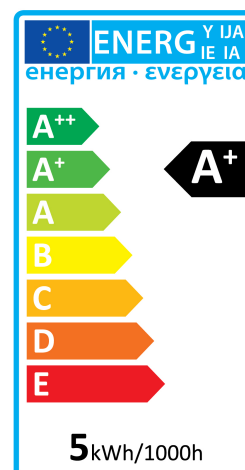

Classification énergétique

Détails sur l'emballage

Code barres

023942526025

EAN 128

(02)00023942526025(37)04(91)204

EAN 14

50023942526020

Dimensions de l'emballage (H x L x P)

178 x 118 x 45 (mm)

Poids de l'emballage

79 (g)

QUANTITÉ MINIMALE DE COMMANDE

4

Dimensions du carton (H x L x P)

195 x 104 x 253 (mm)

Cartons par palette

120

Couches par palette

4

Unités par palette

480

14/10/2014