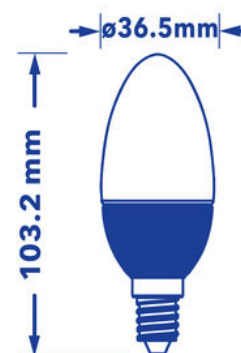

Ampoule LED Verbatim Candle Frosted E14

4,5 W

2700K Blanc chaud 350 LM

- Culot E14
- Tension 220 - 240 V
- Durée de vie: 20.000 heures -
- 85% d'économie d'énergie
- Flux lumineux: 350 lm
- Équivaut à une ampoule à incandescence de 31W

Numéro de produit	52602
Données générales	
Culot	E14
Données électriques	
Puissance (W)	4.5
Équivalence de puissance	31
Tension (V)	220 - 240 V
Intensité variable	non
Facteur de puissance	0.40
Fréquence de fonctionnement (Hz)	50-60
Données géométriques	
Longueur (mm)	103.2
Diamètre (en mm)	36.5
Poids(g)	45
Données photométriques	
Flux lumineux (lm)	350
IRC	≥ 80
TCC (K)	2700
Angle de faisceau (°)	160
Efficacité lumineuse (lm/W)	77.8
Durée de vie (hrs)	20,000
Cycle d'allumage	100,000

50023942526020

Dimensions de l'emballage (H x L x P)

178 x 118 x 45 (mm)

Poids de l'emballage

79 (g)

QUANTITÉ MINIMALE DE COMMANDE

4

Dimensions du carton (H x L x P)

195 x 104 x 253 (mm)

Cartons par palette

120

Couches par palette

4

Unités par palette

480

14/10/2014